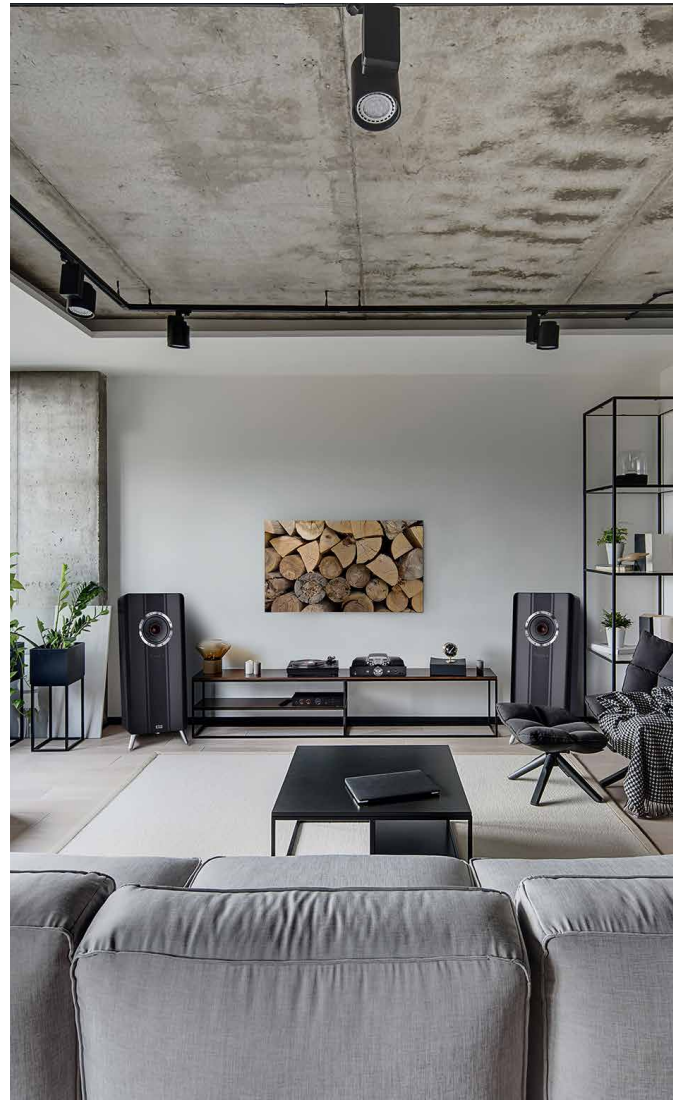

HECO®

TEST HIGHLIGHTS

salonav.com 10/17

IM TEST: HECO DIREKT EINKLANG

Ausgezeichnet als "Experten- Empfehlung"

„Sehr schnelle, geradezu irre Dynamik! Straffe Basswiedergabe bis in den tiefsten Bereich.“

„Vom Hochbass bis hin zu 4 – 5 kHz, bietet die Einklang eine außerordentlich harmonische Auflösung - wie sie für Breitband-Systeme oft nur schwer zu erreichen ist.“